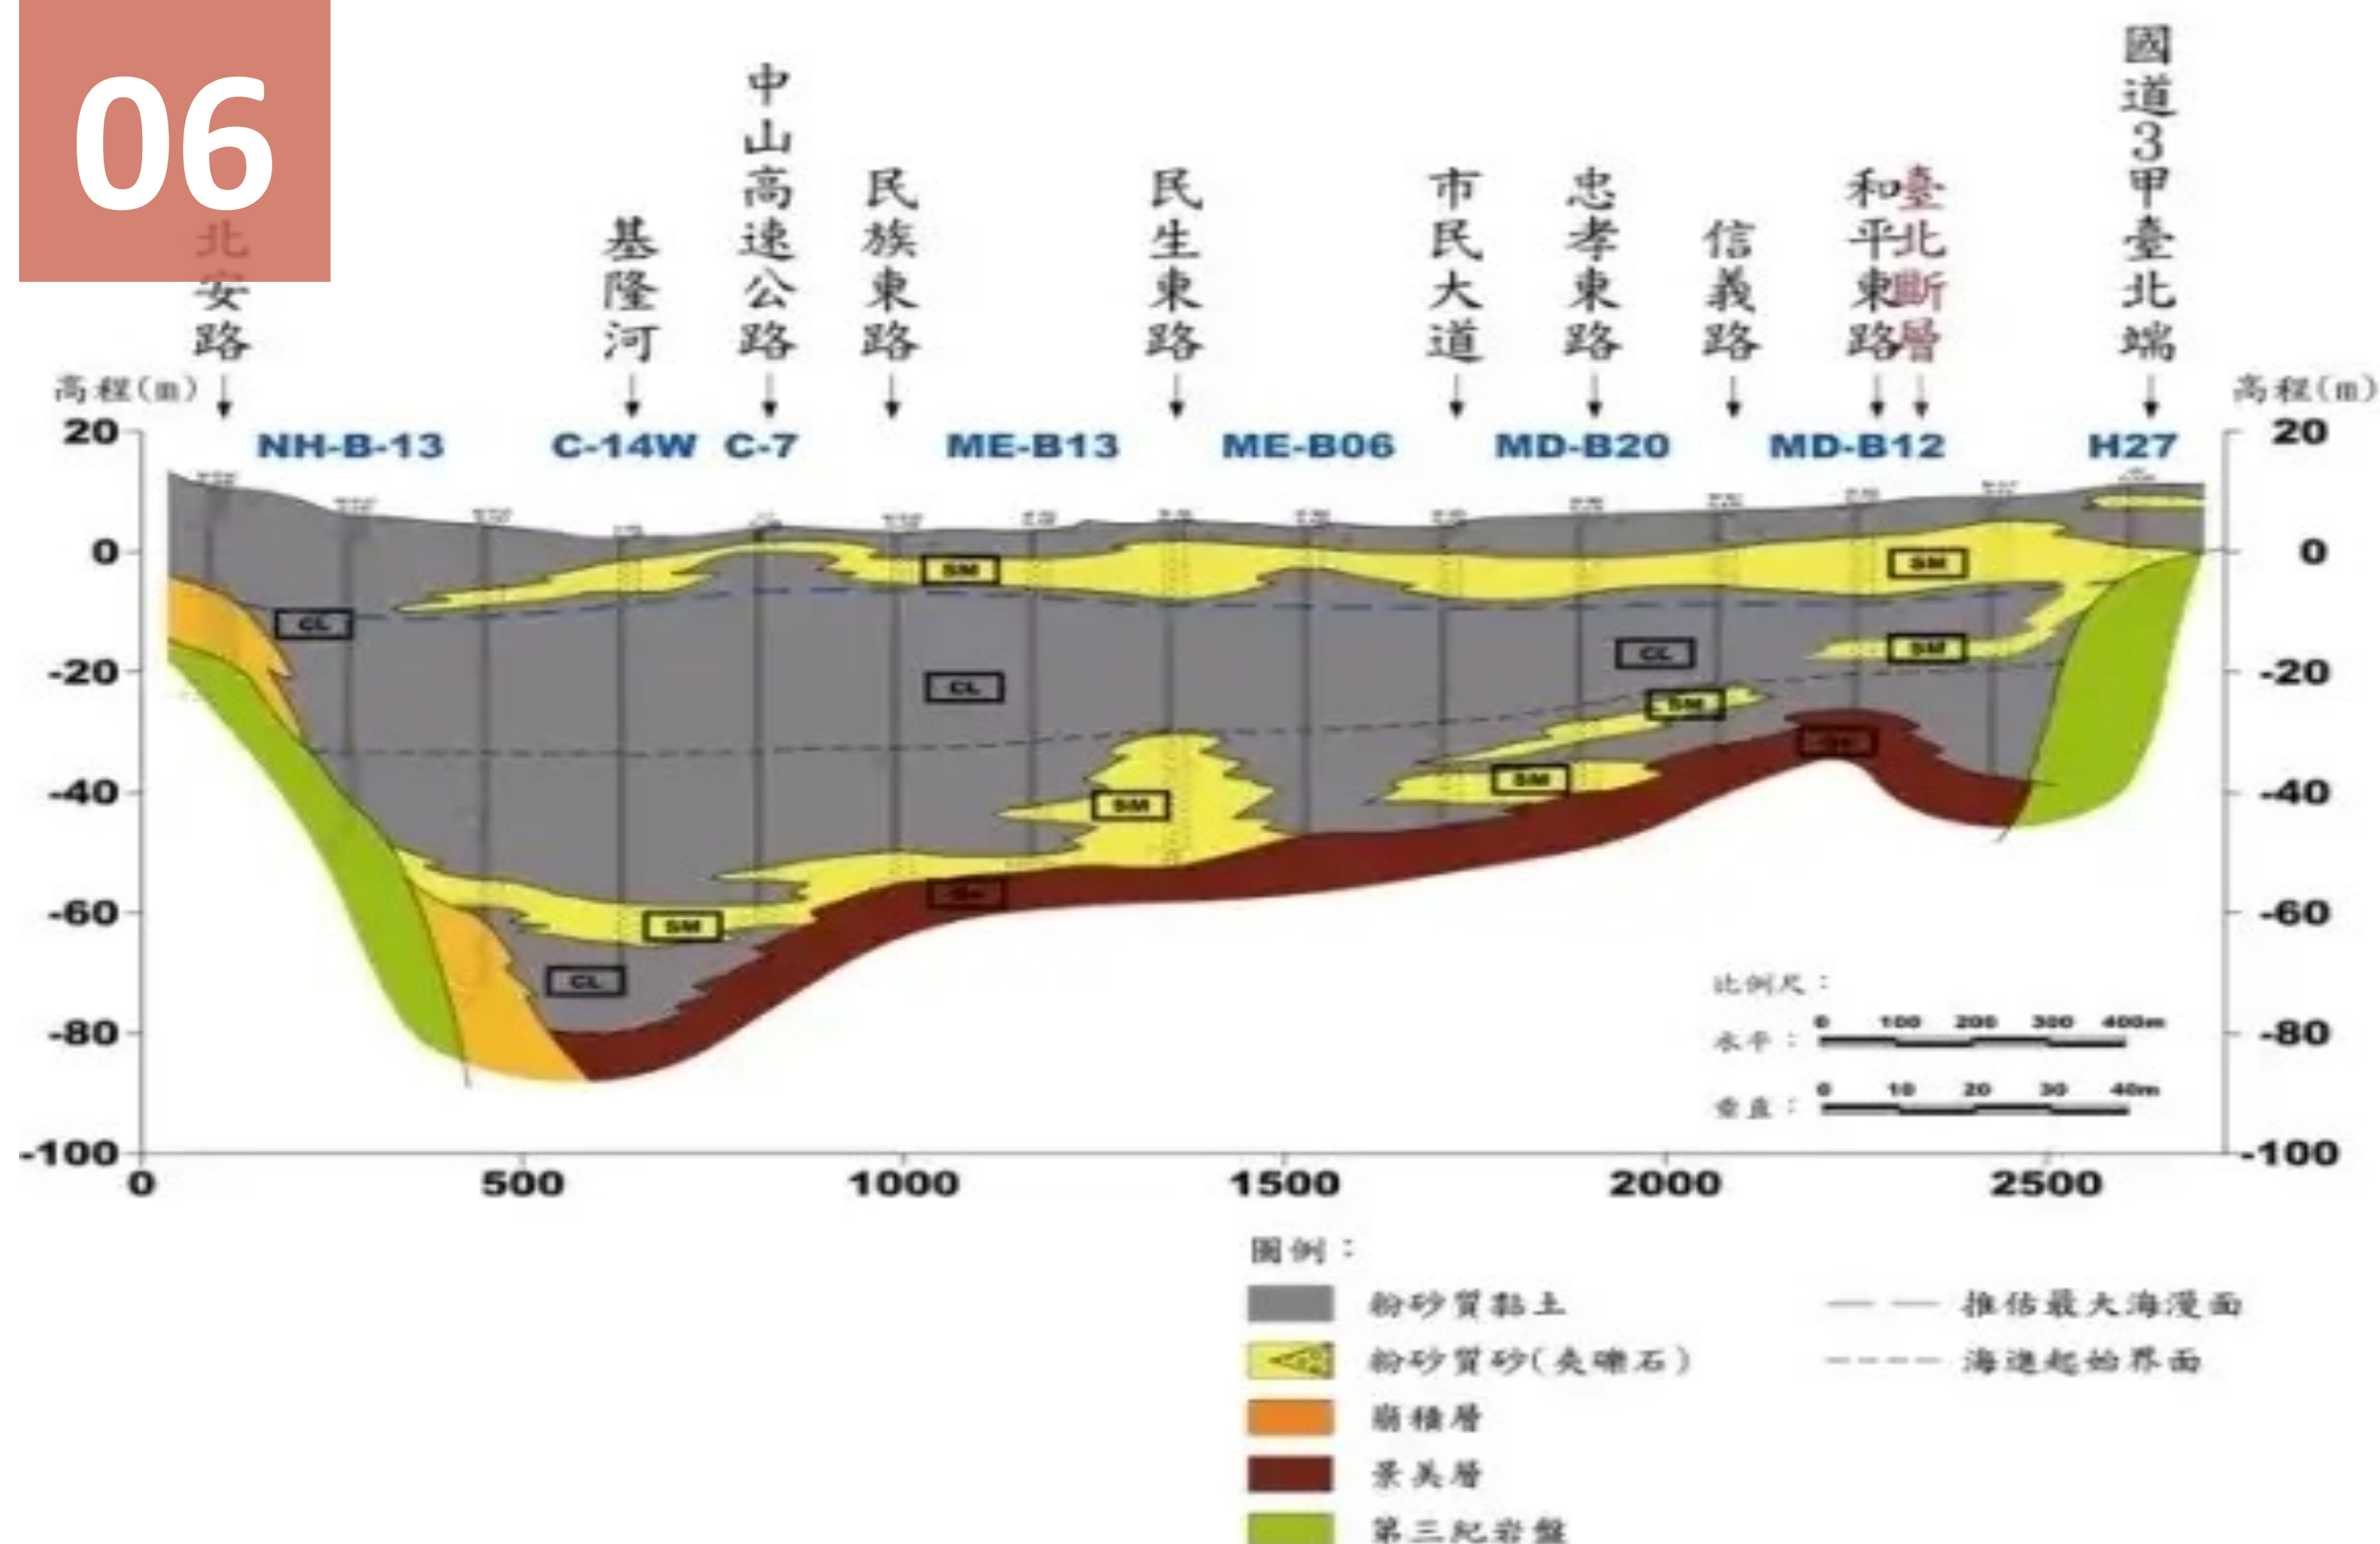

國內永續時事

05

商周

巨型實驗室與會飛的空中溫度計：科技如何助攻淨零宅？

2023.09.12

索爾福德大學與英國多個大型建商合作的成品，得到歐洲區域發展基金（ERDF）的贊助。在佔地1050m²的巨型實驗室中，有兩個巨大的環境室，每個房間可容納兩個獨立式住宅，意即可以同時在不同的天氣條件下測試四棟房屋。

商業週刊 英文

[詳如全文](#)

信義開發

國內永續時事

06

地質差非絕對危險 謹慎打好基礎工程最重要！

2023.09.13

中央氣象局地震預報主任李錫堤指出，再困難的地質條件，現代工程也都能克服，只是施工上應更謹慎，監測務必做足，連續壁也要夠深，底部還需有鋼樑支撐並做好底盤改良，以免開挖後底部爛泥均湧上來，導致連續壁也滑動。

88營建互聯網

[詳如全文](#)

國內永續時事

08

確保施工安全勿損鄰 南市府清查建築工程深開挖案件

2023.09.18

為保障建築公共安全，市府工務局針對新建建築工程申報深開挖勘驗案件，進行無預警查核，並委託第三方專業技術單位派員協助勘查，先後查核3處工地，勘查結果尚未發現有安全疑慮，工務局請施工團隊繼續作好安全措施及監測。

Yahoo!

 [詳如全文](#)

信義開發